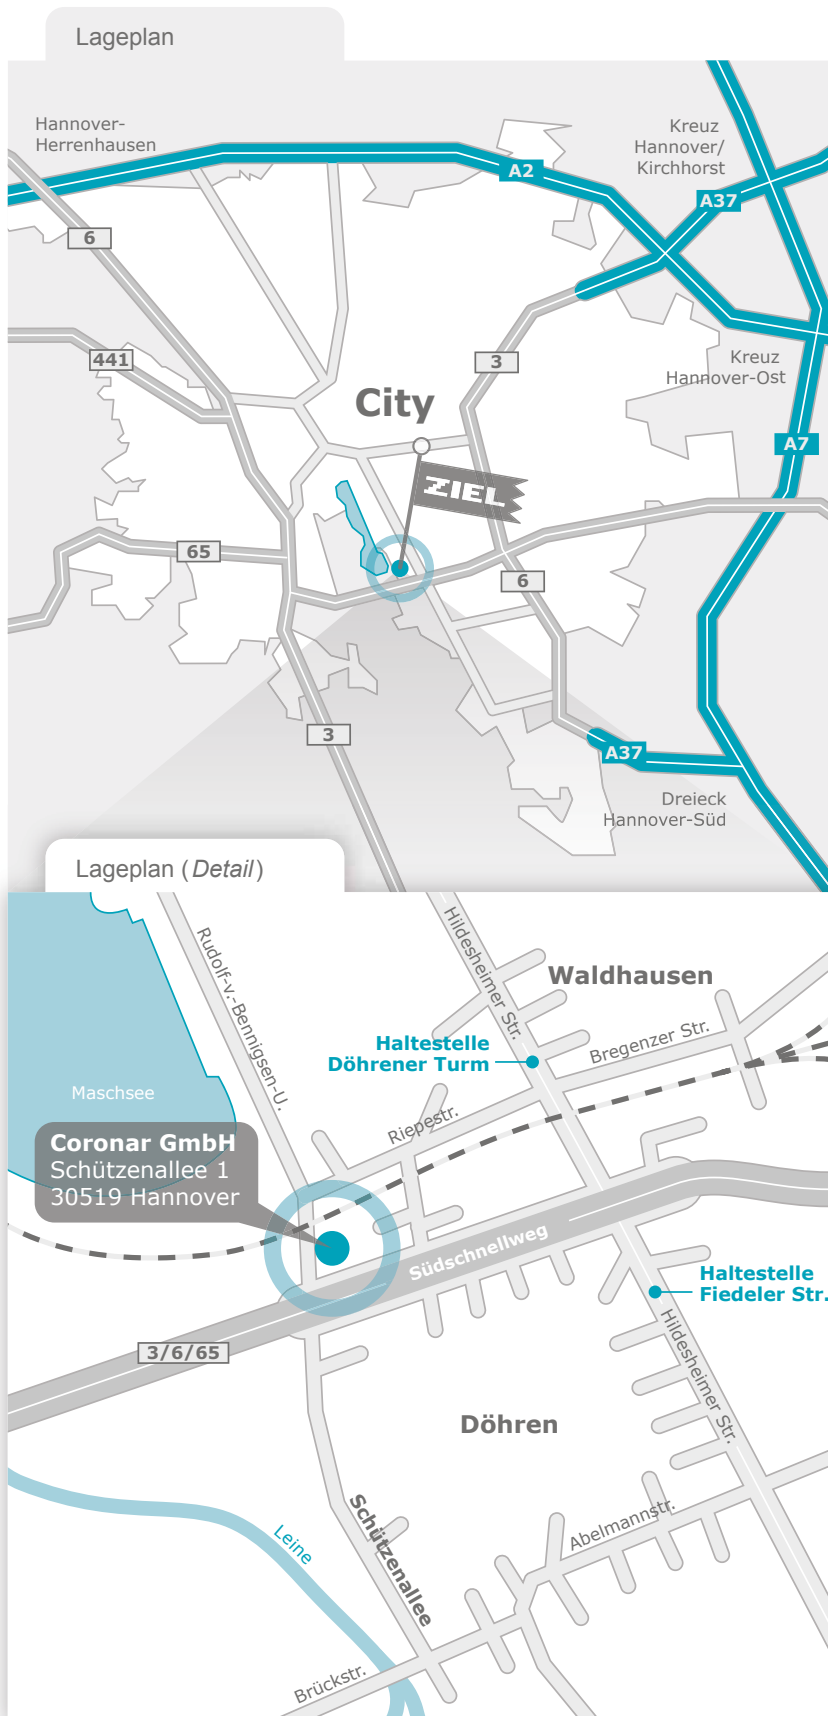

Lageplan: So finden Sie uns

Sie finden uns verkehrsgünstig in der Schützenallee 1, in Döhren, gelegen.

Sie erreichen uns bequem mit dem Auto, z.B. über den Südschnellweg, oder mit der Stadtbahn Linie 1, 2 und 8 bis zur Haltestelle Döhrener Turm oder Fiedeler Straße.

-  Autobahn
-  Bundesstraße
-  Straße
-  Straßenbahnhaltestelle
-  Bahnlinie
-  Wasser